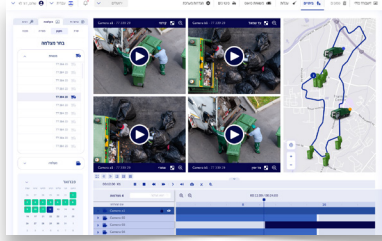

מערכת בקרת איסוף פסולת עירונית

מצלמות 360°

תועלות מרכזיות:

- דשבורד מנהלים
- שקילה על גבי משאית בתנועה בזמן אמת
- תיעוד ובקרת הנפות בזמן אמת
- סקר פחים אוטומטי
- מנגנון תכנון מול ביצוע ואפליקציית מנהלים

Making Clean Cities smarter

פיתוח ממשקים ואינטגרציה
בהתאמה לצרכי הלקוחות כולל תחנות שקילה, מעברים ומשקל בתנועה.

- דשבורד מנהלים
- איתור חריגים ומגוון דוחות לפי צרכי הלקוח.
- התראת על חריגים.

שילוב בינה מלאכותית (A.I) **במצלמות ווידאו** לניתוח נתונים חשובים ברכבי איסוף הפסולת **בזמן אמת** ממגוון כלי עצירה.

מערכת שליטה ובקרה מרכזית הכוללת, **מגוון כלים לניהול ובקרה:** תכנון מול ביצוע, חריגים, סידור עבודה ושעות פעילות, התייצבות, זמן עבודה ותיעוד מלא של תחילה וסיום סבב ועוד.

מפה GIS דינאמית הכוללת נתוני מיקום ותפוקות של משאיות איסוף פסולת ממגוון כלי אצירה מסוגים שונים

Clean2go הינה מערכת ניהול מרכזית חכמה, בענן, המבצעת אופטימיזציה וניטור של כלל תהליכי הניקיון ואיסוף הפסולת בזרמים שונים, המערכת משלבת "Dashboard" מנהלים הכולל לוח מכוונים המציג מידע, מדדים ותפוקות ומתן כלים לצורך תכנון מסלולים והתראות על אירועים חריגים, ניתוח נתונים, חיזוי והמלצות בזמן אמת, במטרה לאפשר איסוף ברשויות באופן יעיל וחסכוני, כולל מדידת משקל בתנועה, המערכת תספק **ONE STOP SHOP** לניהול ניקיון ואיסוף פסולת ברשויות מוניציפליות, כחלק מחזון "ערים חכמות" ולטובת שיפור השירות לתושבים.